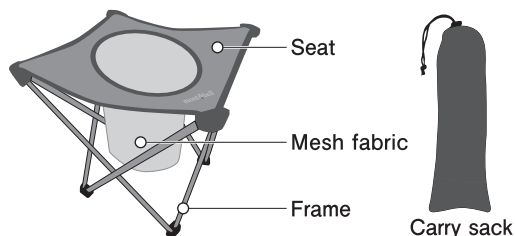

O.D.Toilet Seat

O.D. Toilet Seat

Thank you for purchasing this product. Before using, please carefully read this manual for instructions on the proper care and usage of this product.

If you have any questions regarding this product, please contact Montbell Customer Service or the store of original purchase. Keep this manual for future reference.

Description

This lightweight and portable toilet seat can be used with O.D. Toilet Kit (sold separately).

*Plastic bags can be used as alternative of O.D. Toilet Kit.

Components