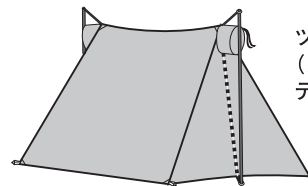

○ 別売オプションを使って設営

ツェルトポールセット（別売）を使用してテントとして設営。