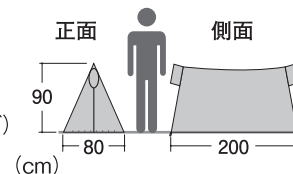

なお、以下のような原因での破損、不良につきましては保証いたしませんのでご了承ください。

- 本製品の誤った使用方法によるもの
- 間違ったお手入れ、保管方法、経年変化による素材劣化
- 乱暴な取り扱いによるもの
- その他、製造上の欠陥以外の原因によるもの

破損時は弊社にて診断をして、修理が可能な場合はご要望により有償にて修理させていただきます。

■ 仕様・サイズ

品番：1122705
品名：U.L.ツェルト
素材：（本体）10デニール
ナイロン
リップストップ
（ウレタンコーティング）