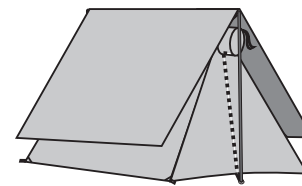

ツェルトポールセット（別売）、ツェルトフライシート（別売）を使用してフライシート付きテントとして設営。

■ お手入れ方法

間違ったお手入れ方法や保管方法は本製品の寿命を縮めます。使用後や保管時は以下の点を参考にしてください。

- ○使用後は、泥汚れなどを水洗いし、陰干して乾燥後に収納してください。汚れたまま、あるいは濡れたまま長時間放置するとカビが発生する可能性があり、また生地も劣化しやすくなります。
- ○長期の使用により、撥水性能（水を弾く力）が低下した場合は別売のS.R.スプレー等の撥水スプレーをご使用ください。
- ○ドライクリーニングや洗濯機による洗濯はしないでください。生地を傷める恐れがあります。
- ○ジッパーの動きが固くなりましたら、別売のスムースライダー™やローソクの口を塗ると回復します。

■ 保管方法

- ○本製品を長期間使用せずに保管する場合は、なるべくゆるくたたみ、風通しの良い場所に保管してください。付属の収納袋は、携行性を重視しているため、きつめにたたまないで入らないので使用を避けてください。

■ アフターサービス

お買い求めいただきました本製品は万全を期して製造しておりますが、万一不備な点がございましたら、お買い求めいただいた販売店、もしくは下記の弊社窓口までご連絡ください。

製造上の欠陥による不具合の場合は無償で交換させていただきます。なお、修理、交換等の要否につきましては、弊社の裁量にて判断させていただきます。

なお、以下のような原因での破損、不良につきましては保証いたしませんのでご了承ください。

- ○本製品の誤った使用方法によるもの
- ○間違ったお手入れ、保管方法、経年変化による素材劣化
- ○乱暴な取り扱いによるもの
- ○その他、製造上の欠陥以外の原因によるもの

破損時は弊社にて診断をして、修理が可能な場合はご要望により有償にて修理させていただきます。