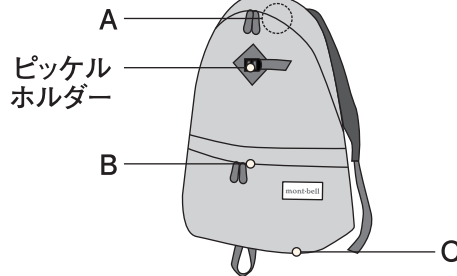

32-386-1407

mont·bell

Colorado Daypack

荷物の出し入れがしやすく、2気室としても使えるティアドロップ型のデイパックです。

Ballistic®

- A 小物を入れるのに最適なジッパー付きポケット
- B 1気室としても2気室としても使えるジッパー付き仕切り
- C ストラップを取り付けるレザーパッチ（底）付き

⚠️ ご使用上の注意

・本製品に使用している皮革は天然皮革を使用しているため、シワや色むらがあります。また、色落ちや色移りが発生する場合があります。色移りした場合は、なるべくすみやかに水で濡らした布で丁寧に拭き取ってください。

・本製品はショルダーパッドに風合いの良いウールフェルトを使用しているため、摩擦により毛羽が抜け落ちることがあります。衣類などに毛羽が付着した場合は衣料用ブラシ等で取り除いてください。