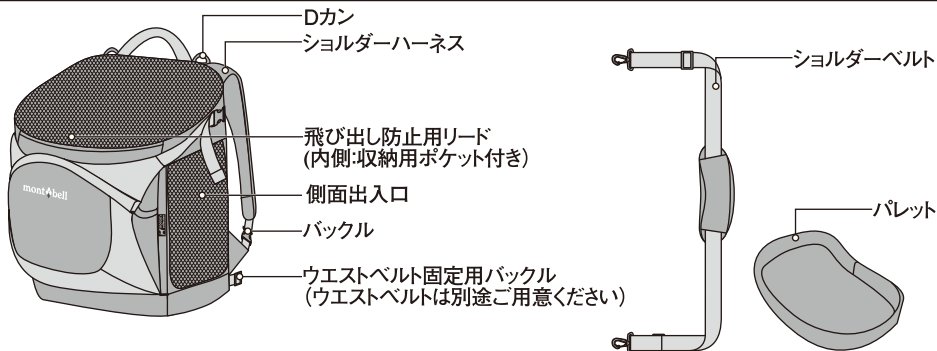

■ 特長

本製品は3通りの運び方が出来る小型犬用のバックです。また、移動中や休憩中は簡易のケージとして使うこともできます。底部のパレットは取り外しできるので取り出して簡単に洗えます。飛び出し防止用のリード付き。約6kgまでの小型犬に対応します。

■ 各部の名称

■ 安全上の注意 必ずお読みください

警告 場合により人や犬が死亡または重傷を負う可能性が想定される内容です。軽傷または物的損害が発生する頻度が高いことが想定される内容です。