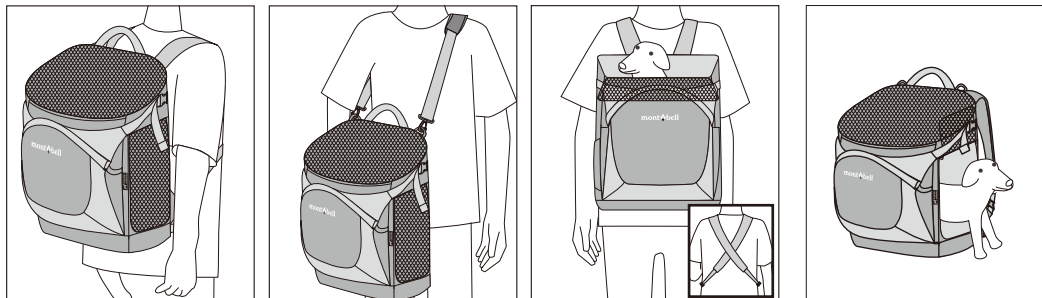

■ 特長

本製品は3通りの運び方が出来る小型犬用のバックです。また、移動中や休憩中は簡易のケージとして使うこともできます。底部のパレットは取り外しできるので取り出して簡単に洗えます。飛び出し防止用のリード付き。約6kgまでの小型犬に対応します。

■ 各部の名称

■ 安全上の注意 必ずお読みください

警告 場合により人や犬が死亡または重傷を負う可能性が想定される内容です。軽傷または物的損害が発生する頻度が高いことが想定される内容です。

■ 使用前の点検 使用にあたっては、毎回必ず次のことを確かめてください。

- テープにほつれなどがいないか
- バックルが正しく機能するか

■ 使用方法

- 背面で背負って運ぶ
- 肩掛けで運ぶ
- 前面で運ぶ
- ケージとして使用する

ショルダーハーネスを取りだし、バックルで留めます。付属のショルダーベルトのフックをDカンに取り付けます。その際、ショルダーハーネスは邪魔にならないようにバックルを外し背面に収納してください。

If you have any questions regarding this product, please contact Montbell Customer Service or the store of original purchase. Keep this manual for future reference.

Description

This product is a three way convertible carrier bag for small dogs. It may also be used as a convenient cage on the go or when your dog is in need of a rest. The bottom pad can be removed for easy washing. The bag is also equipped with a lead to prevent escapes. Suitable for small dogs up to about 6 kg (13 lbs) in weight.