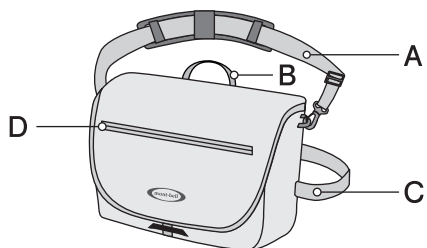

### Light Photo Shoulder Bag

コンパクトに折り畳め、バックパックの中などに入れてインナーバッグとして携行することができるカメラバッグです。

- A 取外し可能なショルダーストラップ
- B ハンドル
- C 振れを防止するウエストベルト (収納式)
- D 小物の収納に最適なジッパーつきポケット

<b>XS サイズ</b> (収納例:ミラーレス一眼+標準レンズなど)
高さ12.0× 幅17.0× 奥行き9.0cm
<b>S サイズ</b> (収納例:小型一眼レフ+標準レンズなど)
高さ18.0× 幅22.0× 奥行き12.0cm
<b>M サイズ</b> (収納例:小型一眼レフ+広角～標準レンズなど)
高さ20.0× 幅28.0× 奥行き12.0cm
<b>L サイズ</b> (収納例:中型一眼レフ+望遠レンズなど)
高さ22.0× 幅32.0× 奥行き15.0cm

### Light Photo Shoulder Bag

This camera bag is perfect for travel since it folds up compactly making it convenient to bring with you while traveling in your backpack or use as an inner bag in your suitcase.

- A Detachable shoulder strap
- B Handle
- C "Stow-away" hipbelt
- D Front zippered pocket

<b>XS Size</b> (Can hold a mirrorless camera and a standard lens)	12× 17× 9cm
<b>S Size</b> (Can hold a smaller sized SLR camera and a standard lens)	18× 22× 12cm
<b>M Size</b> (Can hold a small sized SLR camera and a wide angle or standard lens)	20× 28× 12cm
<b>L Size</b> (Can hold a medium sized SLR camera and a telephoto lens)	22× 32× 15cm