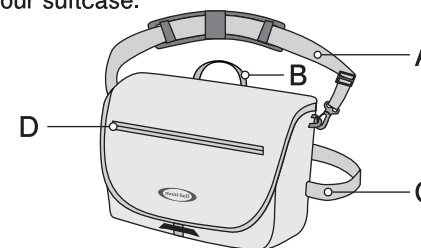

### Light Photo Shoulder Bag

コンパクトに折り畳め、バックパックの中などに入れてインナーバッグとして携行することができるカメラバッグです。

- A 取外し可能なショルダーストラップ
- B ハンドル
- C 振れを防止するウエストベルト (収納式)
- D 小物の収納に最適なジッパーつきポケット

<b>XS サイズ</b> (収納例:ミラーレス一眼+標準レンズなど)
高さ12.0× 幅17.0× 奥行き9.0cm
<b>S サイズ</b> (収納例:小型一眼レフ+標準レンズなど)
高さ18.0× 幅22.0× 奥行き12.0cm
<b>M サイズ</b> (収納例:小型一眼レフ+広角～標準レンズなど)
高さ20.0× 幅28.0× 奥行き12.0cm
<b>L サイズ</b> (収納例:中型一眼レフ+望遠レンズなど)
高さ22.0× 幅32.0× 奥行き15.0cm

※収納例はカメラ等収納物の形状により異なります。

- 全面に軽量のフォームを封入
- 機材を雪やホコリから保護するパウダースカート

32-439-1507

mont-bell

### Light Photo Shoulder Bag

This camera bag is perfect for travel since it folds up compactly making it convenient to bring with you while traveling in your backpack or use as an inner bag in your suitcase.

- A Detachable shoulder strap
- B Handle
- C "Stow-away" hipbelt
- D Front zippered pocket

<b>XS Size</b> (Can hold a mirrorless camera and a standard lens)	12× 17× 9cm
<b>S Size</b> (Can hold a smaller sized SLR camera and a standard lens)	18× 22× 12cm
<b>M Size</b> (Can hold a small sized SLR camera and a wide angle or standard lens)	20× 28× 12cm
<b>L Size</b> (Can hold a medium sized SLR camera and a telephoto lens)	22× 32× 15cm