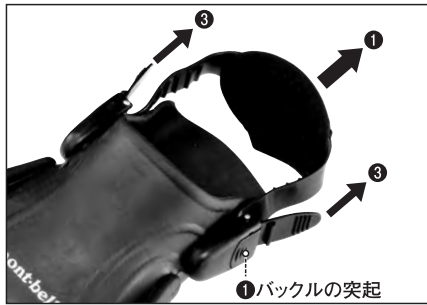

各部の名称・仕様

モンベル ネオブレンプレーンソックス (#1125202) サイズ対応表

足長 (cm)	21	22	23	24	25	26	27	28
素足の場合		S	M	L				
ネオブレンプレーンソックス着用の場合		S	M	L				

フィンの着用方法

- ①ストラップのバックル部分の突起を押しながら、ストラップを引き、ストラップをゆるめます。
- ②フィンポケットの一番奥までつま先をしっかりと入れます。
- ③ストラップの端を持ち、左右均等に引いて足にフィットするよう調節します。

※出荷時には型崩れを防ぐために、プラスチック製キーパーが入っています。取り外してからご使用ください。

※素足またはネオブレン製ソックスを履いて着用します。踵が出るデザインのため、足裏を傷つけるような場所でのご使用にはモンベル ネオブレンプレーンソックス (#1125202) の着用をおすすめします。

バックル部分 取り付け方法

バックルがはずれた際は、下図のようにバックルを取り付けてください。

保護者の方へ

- お子さまがご使用になる際は、保護者の方がこの説明書をよくお読みになり、お子さまが理解できるようにご説明ください。
- お子さまが着用の際は、お子さまにフィットしているか、正しくご使用されているか保護者の方が必ずチェックしてください。

警告

守られないと、死亡事故や重傷事故につながるおそれがあります。

- 本商品を着用していれば泳げるようになるものではありません。泳げない方は使用しないでください。
- 本商品はスノーケリング専用のフィンです。スノーケリング以外(ダイビングなど)には絶対に使用しないでください。
- 転倒する危険がありますので本商品の陸上でのご使用はおやめください。万が一、フィンを着用中に歩く際は、後ろ向きにかかとから、注意して歩いてください。