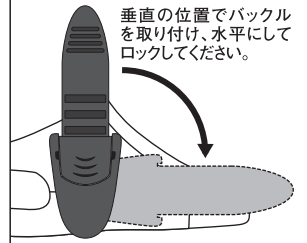

各部の名称・仕様

モンベル ネオブレンプレーンソックス (#1125202) サイズ対応表

足長 (cm)	21	22	23	24	25	26	27	28
素足の場合		S	M	L				
ネオブレンプレーンソックス着用の場合		S	M	L				

フィンの着用方法

- ①ストラップのバックル部分の突起を押しながら、ストラップを引き、ストラップをゆるめます。
- ②フィンポケットの一番奥までつま先をしっかりと入れます。
- ③ストラップの端を持ち、左右均等に引いて足にフィットするよう調節します。

※出荷時には型崩れを防ぐために、プラスチック製キーパーが入っています。取り外してからご使用ください。

※素足またはネオブレン製ソックスを履いて着用します。踵が出るデザインのため、足裏を傷つけるような場所でのご使用にはモンベル ネオブレンプレーンソックス (#1125202) の着用をおすすめします。

バックル部分 取り付け方法

バックルがはずれた際は、下図のようにバックルを取り付けてください。

保護者の方へ