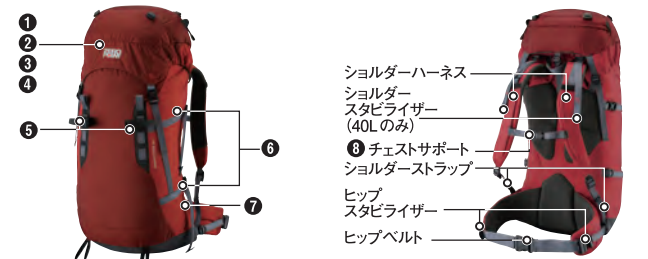

■ 各部の名称 / 機能説明

- ① トップリッドは内容量に応じて高さ調節ができ、取り外し可能。(40Lのみ)
- ② トップリッドの内側に小物を収納できるポケットを配置。
- ③ トップリッド底部に表からは見えないポケットを配置。
- ④ 後頭部があたりにくいトップリッドデザイン。
- ⑤ 手袋をしたままでも操作しやすいビッケルストラップ。
- ⑥ 荷物が少ないときに容量を調節でき、スキー板やストック類を素早く固定できるサイドリリースバックル(上部)を使用したベルト。
- ⑦ テントポールやストック等の受けに便利なポケット。(左右サイド)
- ⑧ 体格に応じて調節可能なチェストサポート。