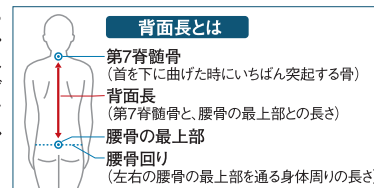

快適に背負うために

バックがジャストフィットしている状態とは、バックパネルとショルダーハーネスが体に隙間無く接している状態のことをいいます。ご使用にあたっては、ご自身の背面長に合わせて、適切なフィッティングを行ってください。

1 ヒップベルトの位置を決める。

あらかじめ、各バックルに通したテープ類は適度に緩めておきます。また、体のラインを明確にするため、できるだけ薄着での作業をおすすめします。

- ① 使用時に近い状態を再現するため、10kg程度の荷物をバックに入れます。
- ② ショルダーストラップを引いて、肩から脇にかけてショルダーハーネスが密着するようにします。