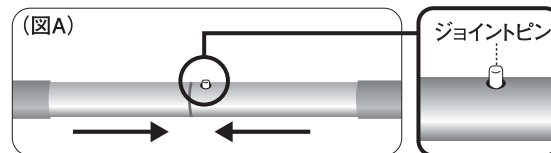

■ 使用前の点検

使用にあたっては、毎回必ず次のことを確かめてください。
異常が見られた場合は使用しないでください。

- ご使用前には磨耗やひび割れ、故障やその兆候などが無いか入念に点検してください。

■ 使用方法

左右のシャフトをつなげます。その際、ジョイントピンが確実に
出ていることをお確かめください(図A)。

※ジョイントピンを出す穴を変えることで好みの角度、右利き・
左利き用に調節することが出来ます。