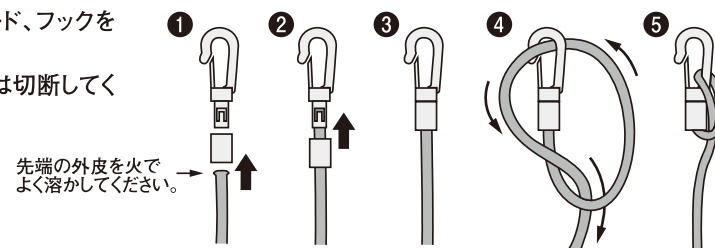

○正しいお手入れ方法、保管方法を守ってください。誤ったお手入れや保管方法を行うと、本来の性能を発揮できない恐れがあります。

■ 使用前の点検 使用にあたっては、毎回必ず次のことを確かめてください。

ほつれはないか

バックルに破損はないか

■ 使用方法

右図のように、バンジーコード、フックをセットしてご使用ください。
※必要に応じて余分な長さは切断してください。

先端の外皮を火でよく溶かしてください。

○ 装着方法

右図のよう艇の側面のテープやDカンにバンジーコードを通してください。

※ロープはライニングダウン用に使用したり、デッキラインとして使用してください。

バンジーコードの
通り方

■ お手入れ方法 間違ったお手入れ方法や保管方法は本製品の寿命を縮めます。使用後や保管時は以下の点を参考にしてください。

○ご使用後は、真水で砂や汚れを洗い流してから陰干しをしてください。

■ 保管方法

○保管場所は直射日光の当たらない風通しの良い場所を選んでください。