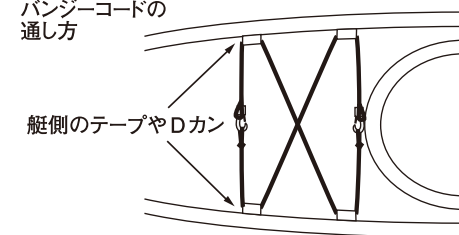

○正しいお手入れ方法、保管方法を守ってください。誤ったお手入れや保管方法を行うと、本来の性能を発揮できない恐れがあります。

■ 使用前の点検 使用にあたっては、毎回必ず次のことを確かめてください。

ほつれはないか

バックルに破損はないか

■ 使用方法

右図のように、バンジーコード、フックをセットしてご使用ください。
※必要に応じて余分な長さは切断してください。

先端の外皮を火でよく溶かしてください。

○ 装着方法

右図のよう艇の側面のテープやDカンにバンジーコードを通してください。

※ロープはライニングダウン用に使用したり、デッキラインとして使用してください。

バンジーコードの
通り方

■ お手入れ方法 間違ったお手入れ方法や保管方法は本製品の寿命を縮めます。使用後や保管時は以下の点を参考にしてください。

○ご使用後は、真水で砂や汚れを洗い流してから陰干しをしてください。

■ 保管方法

○保管場所は直射日光の当たらない風通しの良い場所を選んでください。